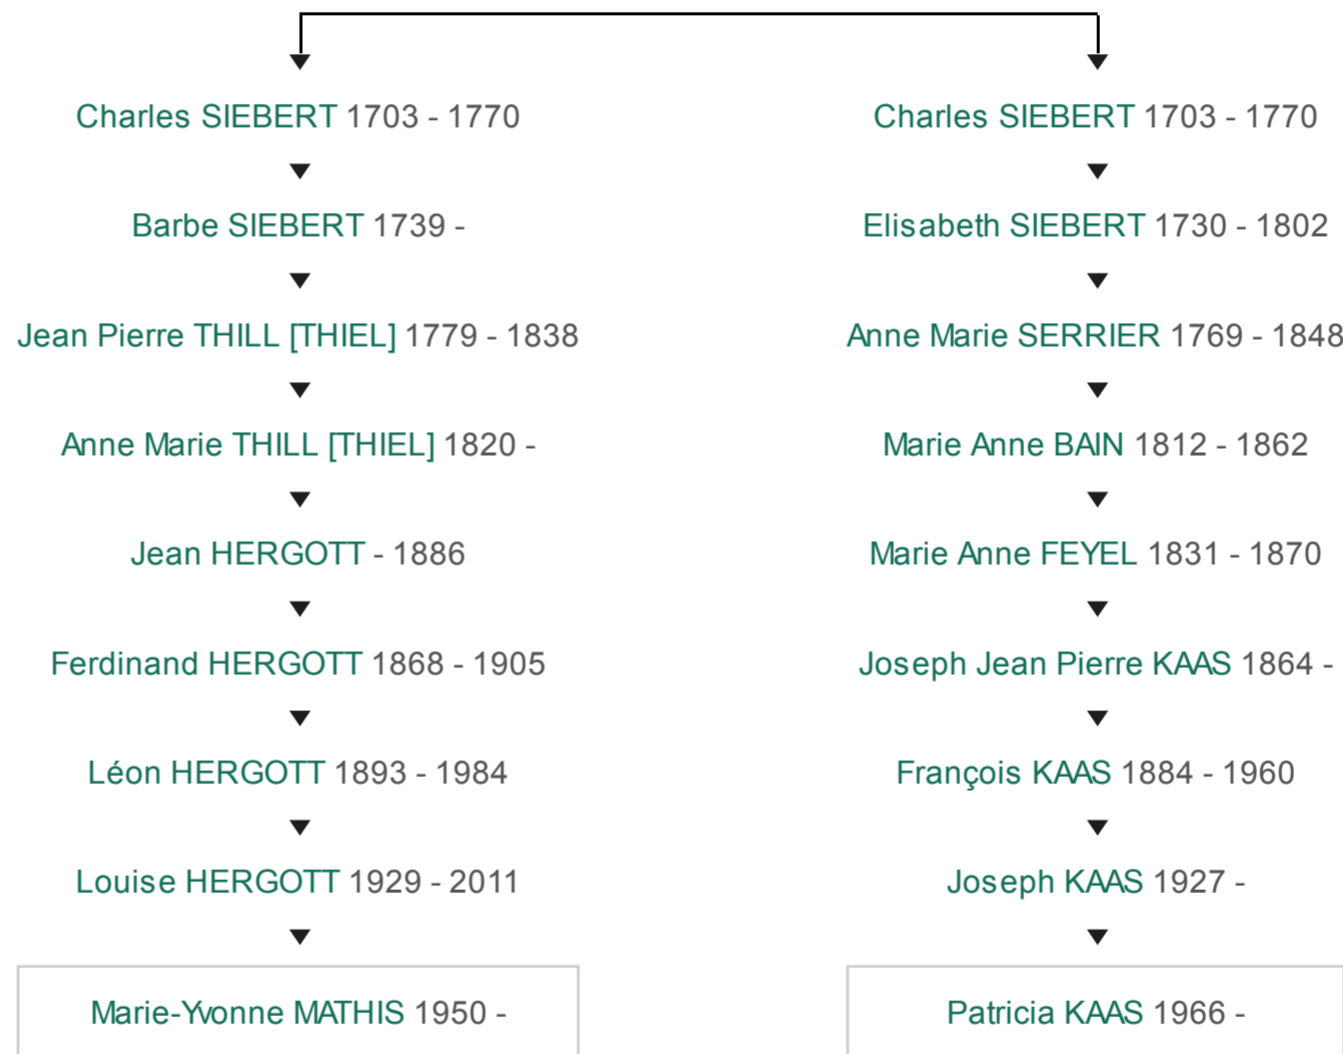

Charles SIEBERT

Vos informations sur Charles SIEBERT

Sosa : 394

- Fils de Jean Guillaume SIEBERT & Suzanne LAUER

- Naissance : 10/03/1703 - Hundling, 57990

- Conjoint(e) de ève BRACH à Grosbliederstroff, 57520 le 18/02/1727

- Décès : 20/09/1770 - Hundling, 57990

[➤ Voir la fiche](#)

Cousinages avec une célébrité

Ancêtre commun :

Charles SIEBERT

Conjoint : Eve BRACH

Période : 1703 - 1770

Patricia KAAS

Naissance : 05/12/1966

Chanteuse française

L'arbre ci-dessous présente votre cousinage potentiel avec **Patricia KAAS**. Nous vous invitons à vérifier les informations en accédant à l'arbre sur lequel la généalogie de cette célébrité est hébergée.